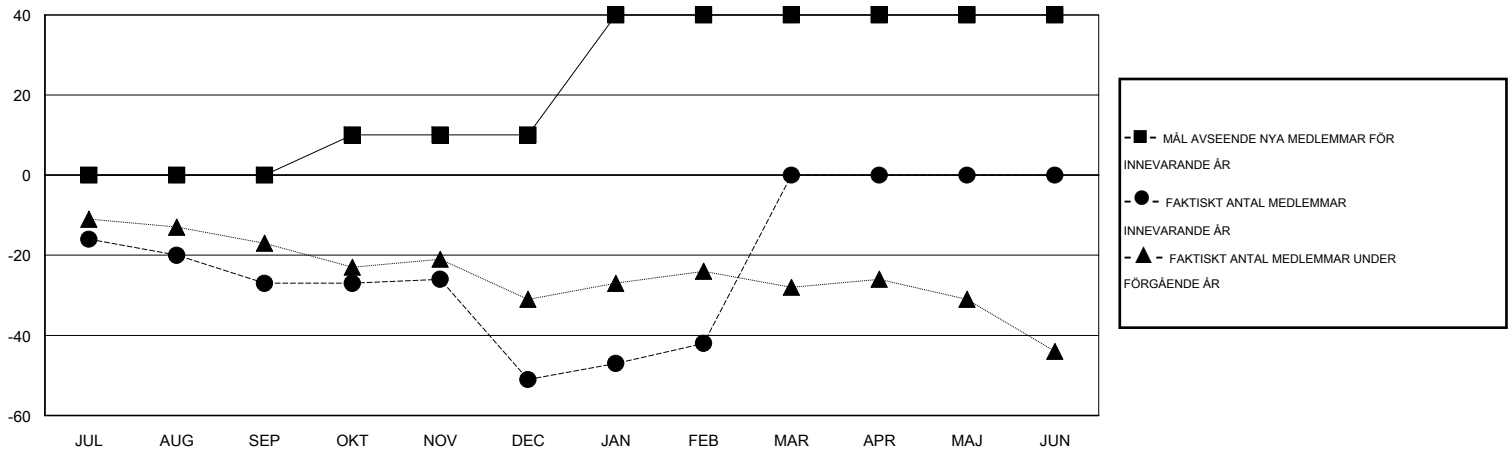

# MONTHLY MEMBERSHIP PROGRESS REPORT

District 101 A

Results as of: 2/29/2016

GMT: Kenneth Persson

OMRÅDE SWEDEN

GMT KO 4

Klubbar					Medlemmar				
RESULTAT FÖR 2015-2016					RESULTAT FÖR 2015-2016				
KVARTAL	MÅL AVSEENDE NYA KLUBBAR	NYA KLUBBAR	AVFÖRDA KLUBBAR	NETTOTILLVÄX T/MINSKNING	KVARTAL	MÅL AVSEENDE NYA MEDLEMMAR	CHARTER OCH TILLAGDA NYA MEDLEMMAR	AVFÖRDA MEDLEMMAR	NETTOTILLVÄX T/MINSKNING
JUL/AUG/SEP	0	0	0	0	JUL/AUG/SEP	0	5	32	-27
OKT/NOV/DEC	0	0	1	-1	OKT/NOV/DEC	10	23	47	-24
JAN/FEB/MAR	1	0	1	-1	JAN/FEB/MAR	30	26	17	9
APR/MAJ/JUN	0	0	0	0	APR/MAJ/JUN	0	0	0	0

MÅL OCH FAKTISKT ANTAL NYA KLUBBAR

MÅL OCH FAKTISKT ANTAL MEDLEMMAR

NEDLAGDA KLUBBAR: 2	29 CLUBS OF 63 TOG UPP EN ELLER FLER NYA MEDLEMMAR	<u>KÖNSFÖRDELNING</u>	
		MAN	1,066 (78.10%)
<u>AVFÖRDA MEDLEMMAR</u>		KVINNA	299 (21.90%)
AVLIDNA	10	<a href="#">KLICKA HÄR FÖR INFORMATION OM STATUS</a>	
NEDLAGD KLUBB	4		
ÖVRIGA	82		
TOTAL	96		
		FAMILJMEDLEMMAR	83
		HUVUDMAN I HUSHÄLLET	41
		INGEN HUVUDMAN I HUSHÄLLET	42